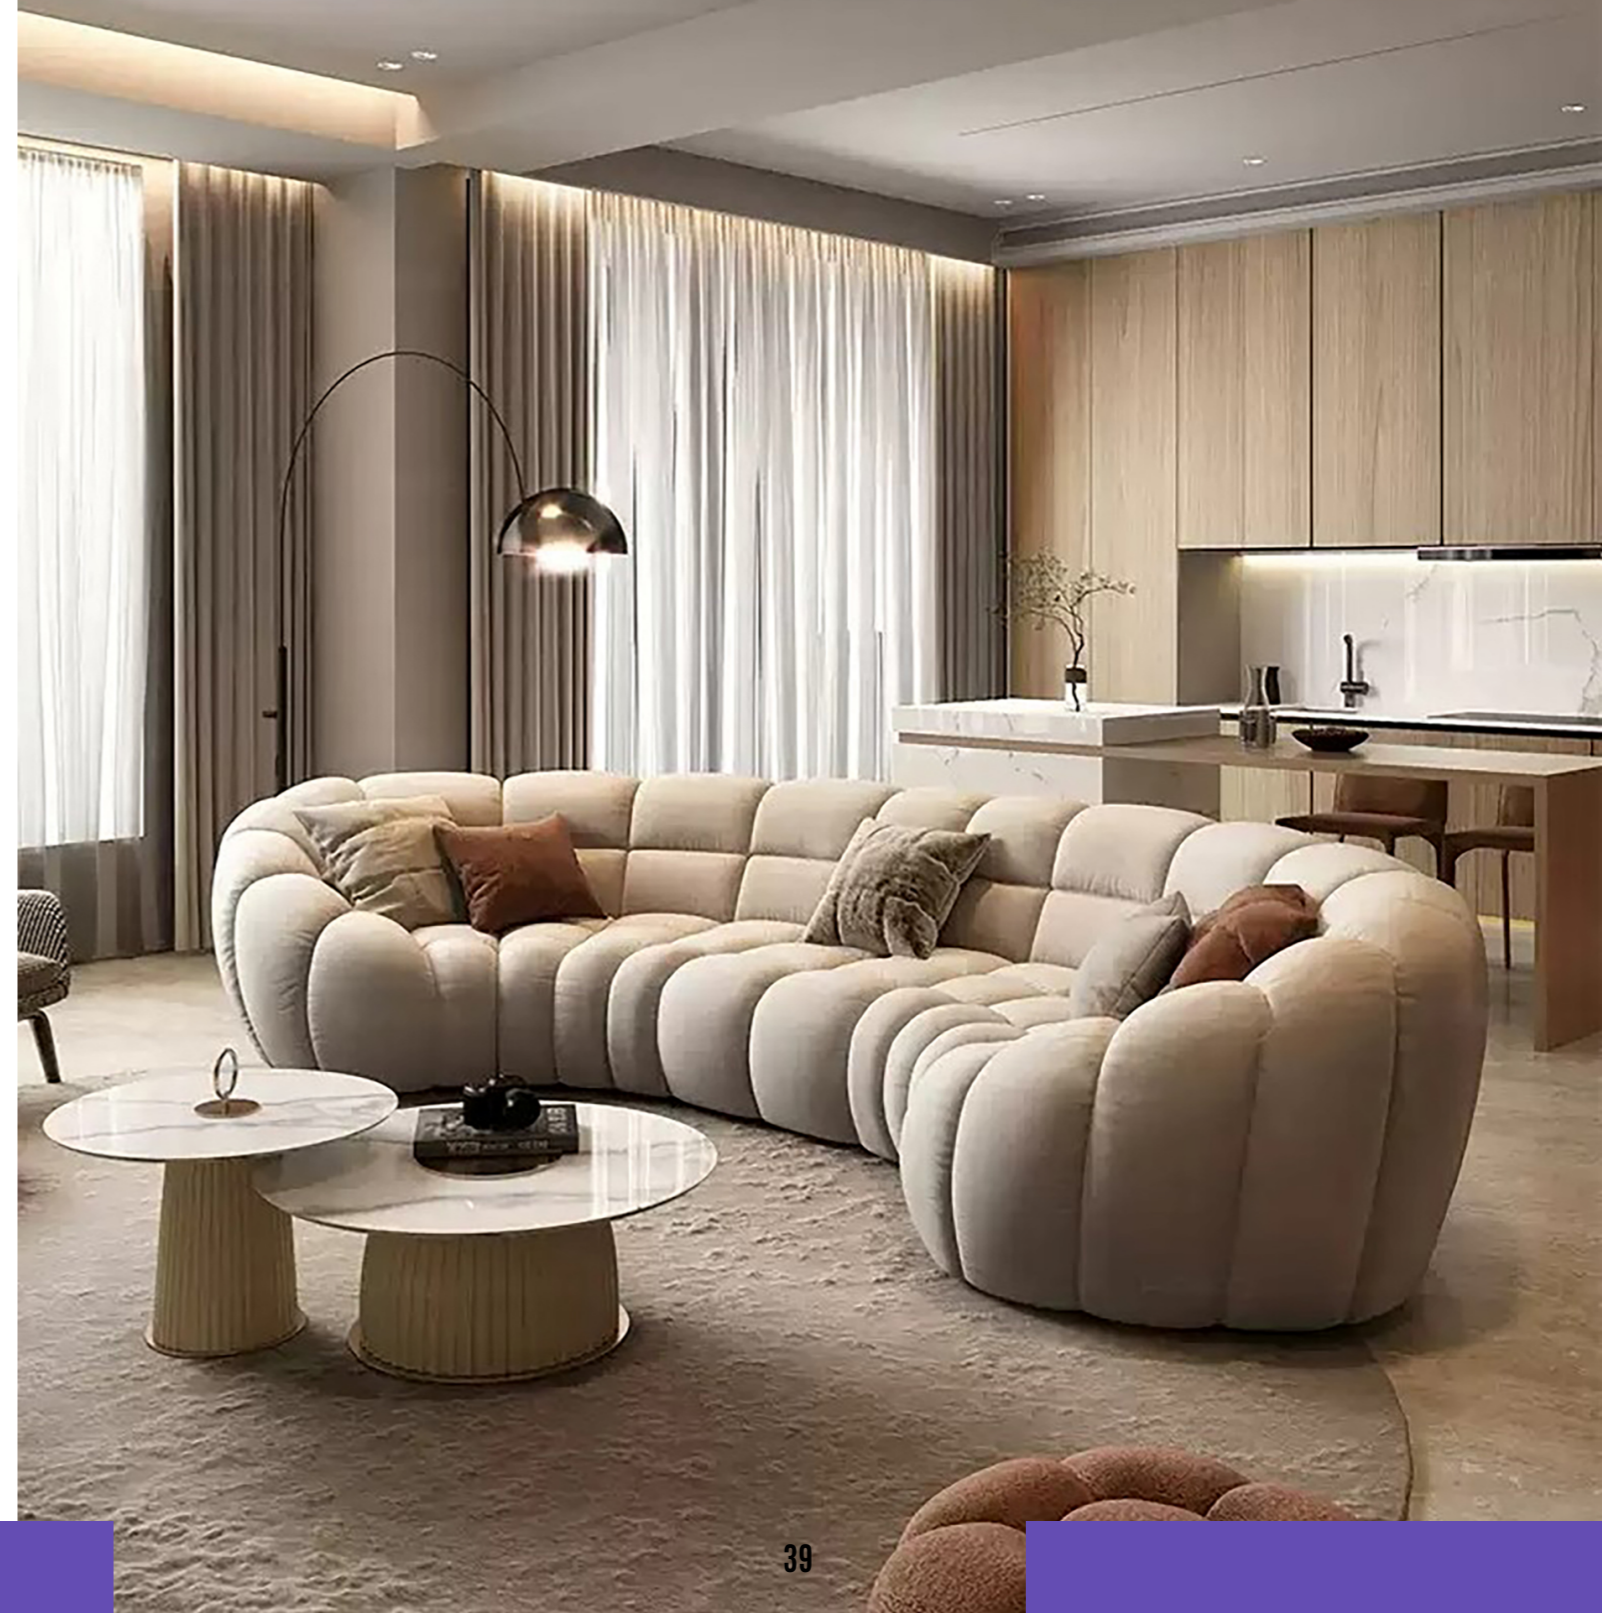

Bienvenue chez
Comfort Haven