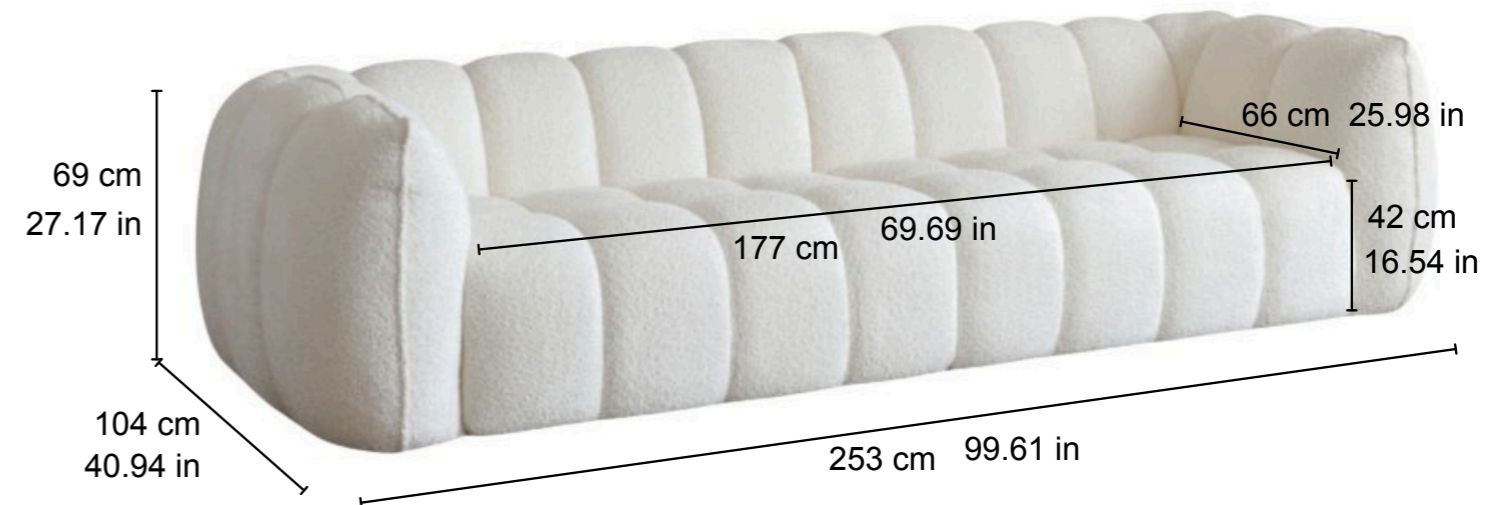

Bienvenue chez
Vintage charme

Collection Vintage Living de Boobeyeh

La collection Boobeyeh Living – Charme Vintage apporte une élégance intemporelle et une chaleur accueillante à votre maison. Conçue avec un parfait équilibre entre design classique et confort moderne, chaque pièce met en valeur des textures riches, des détails raffinés et un savoir-faire de grande qualité. Des canapés luxueux aux tables basses remarquables, cette collection transforme votre espace de vie en un lieu à la fois chaleureux et sophistiqué.

Pensée pour durer, la gamme Charme Vintage reflète l'engagement de Boobeyeh envers la qualité, la beauté et la fonctionnalité. Que vous aménagiez une nouvelle maison ou que vous souhaitiez rafraîchir votre décor, ces pièces élégantes ajoutent du caractère, du confort et un style durable à chaque coin de votre salon.