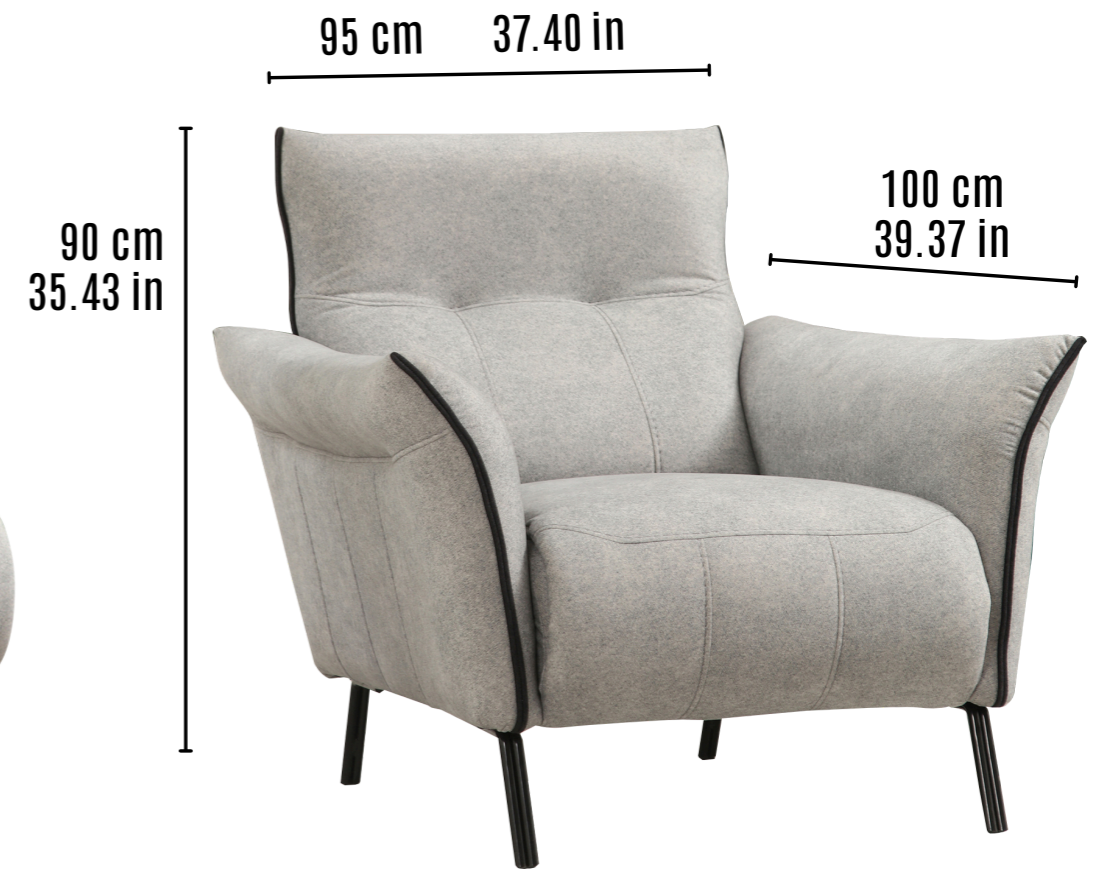

Collection
ELANCIA