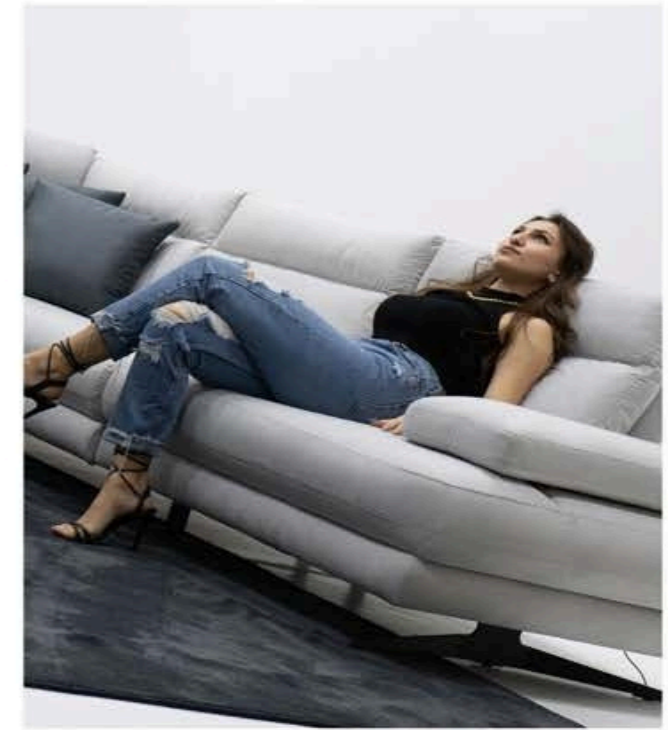

Il porte le confort maximal que vous recherchez dans votre espace de vie à un niveau supérieur.

Collection BELLARO

VIE CONFORTABLE

Collection
BELLARO

Confort qui attire le regard

Le canapé Bellaro, qui assure une harmonie unique dans chaque pièce, crée une atmosphère raffinée dans les moindres détails. Son design particulier reflète un style moderne. Avec sa forme esthétique unique, le canapé Bellaro apporte une perspective innovante grâce à son style distinctif.