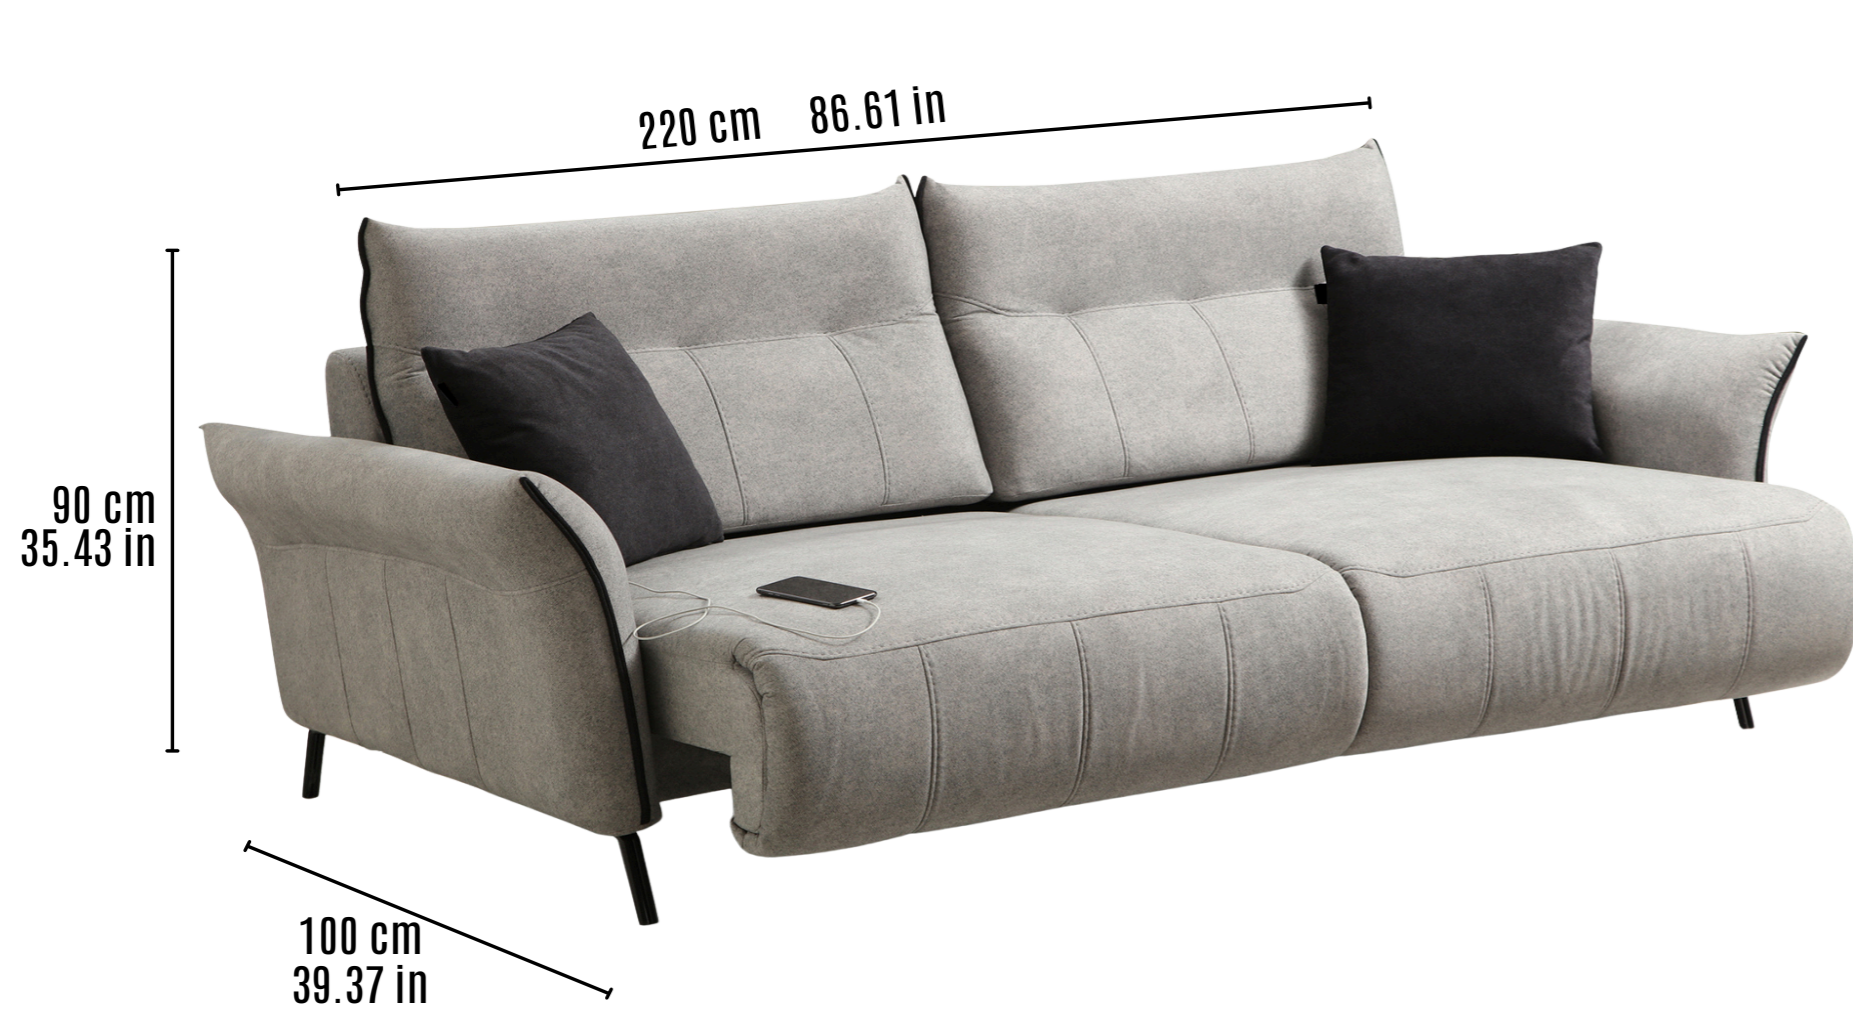

Collection
ELANCIA