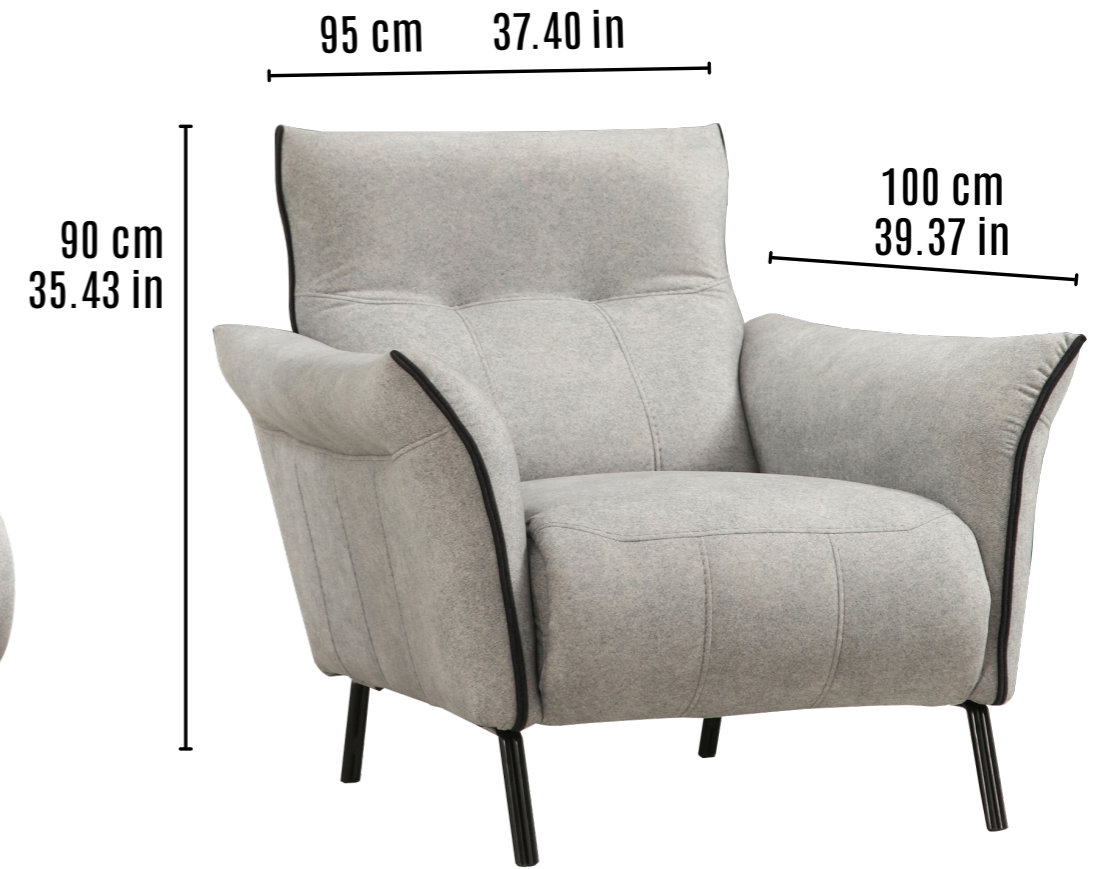

ELANCIA

Collection