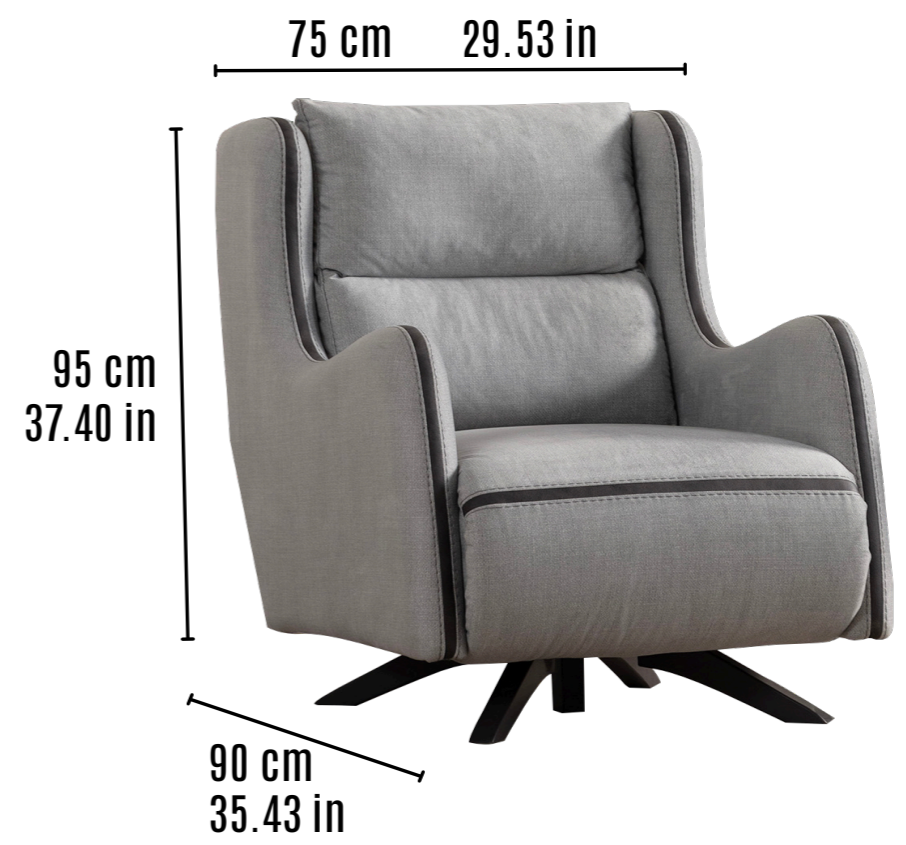

VELMORE

Collection